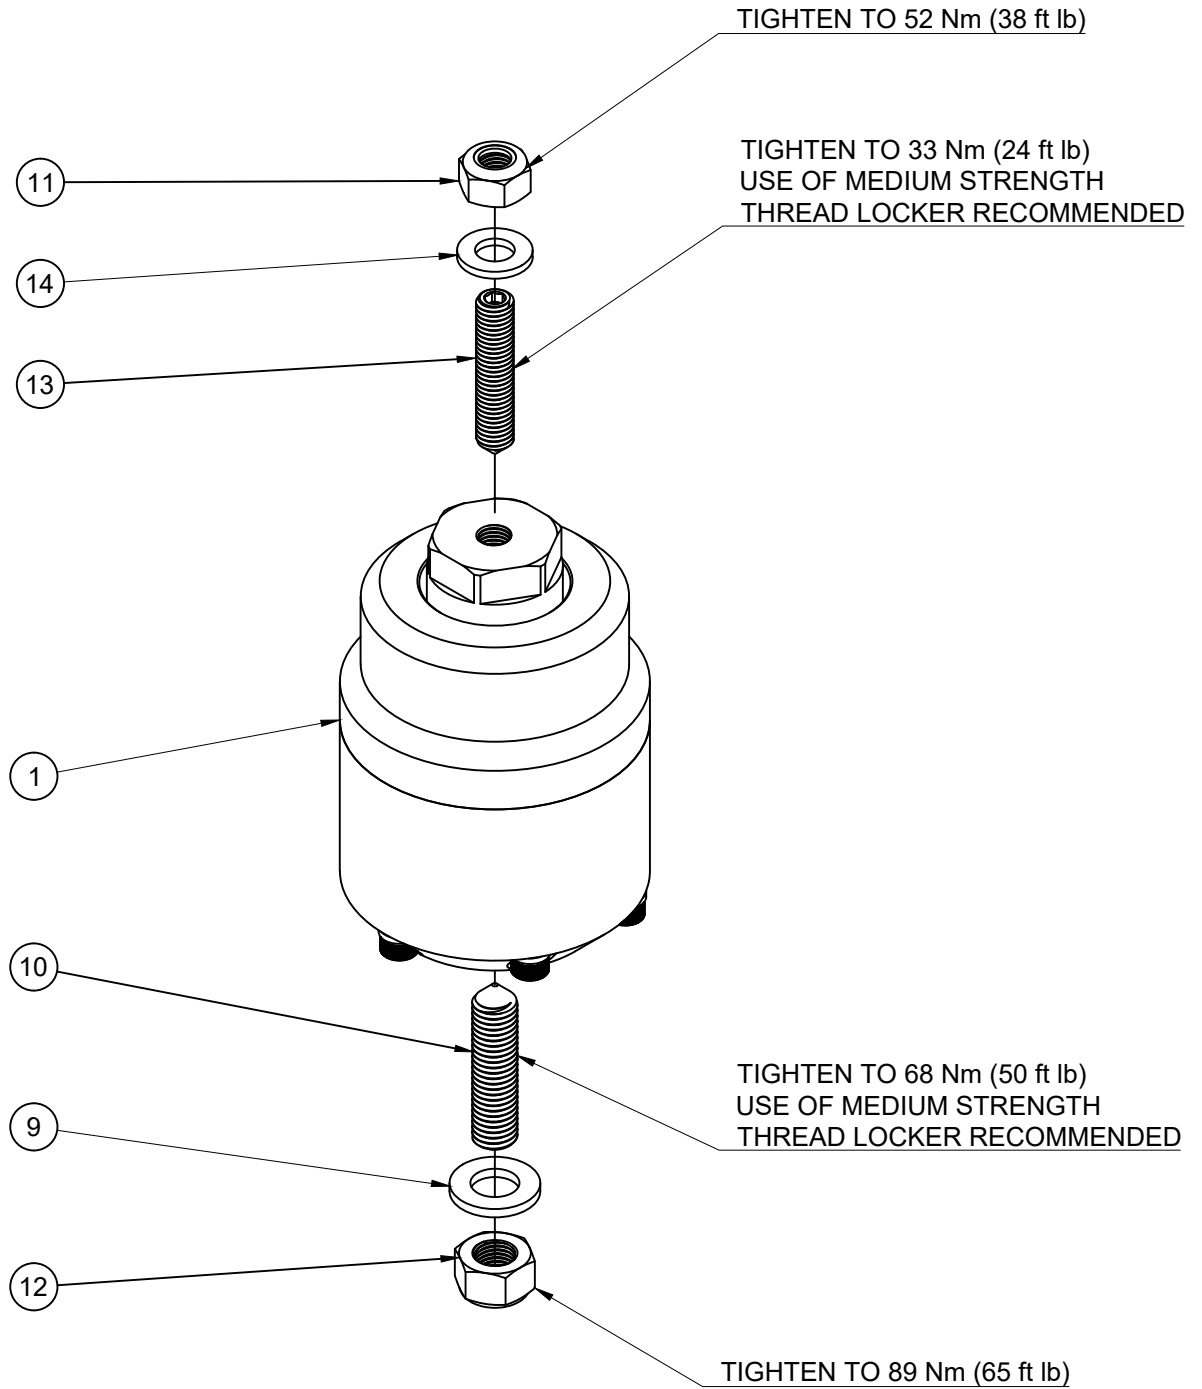

Z34X-PUMT

1/2

7	6	M6 x 1.0 x 60 Bolt	Steel
6	6	M6 Washer	Steel
5	2	RED Bushing Soft	Polyurethane ShA70
4	2	BLACK Bushing Hard	Polyurethane ShA80
3	1	370 Upper Body	Aluminium 6061-T6
2	1	370 Top Cap	Aluminium 6061-T6
1	1	370 Lower Body	Aluminium 6061-T6
Item	Qty	Description	Material
Parts List			

Z34X-PUMT

2/2

7	1	M12 x 1.75 NYLOCK NUT
6	1	M12 WASHER
5	1	M12 x 1.75 x 50 STUD
4	1	M10 x 1.5 NYLOCK NUT
3	1	M10 WASHER
2	1	M10 x 1.5 x 50 STUD
1	1	370Z PU ENGINE MOUNT
Item	Qty	Part Name
Part List		

gktech
.com