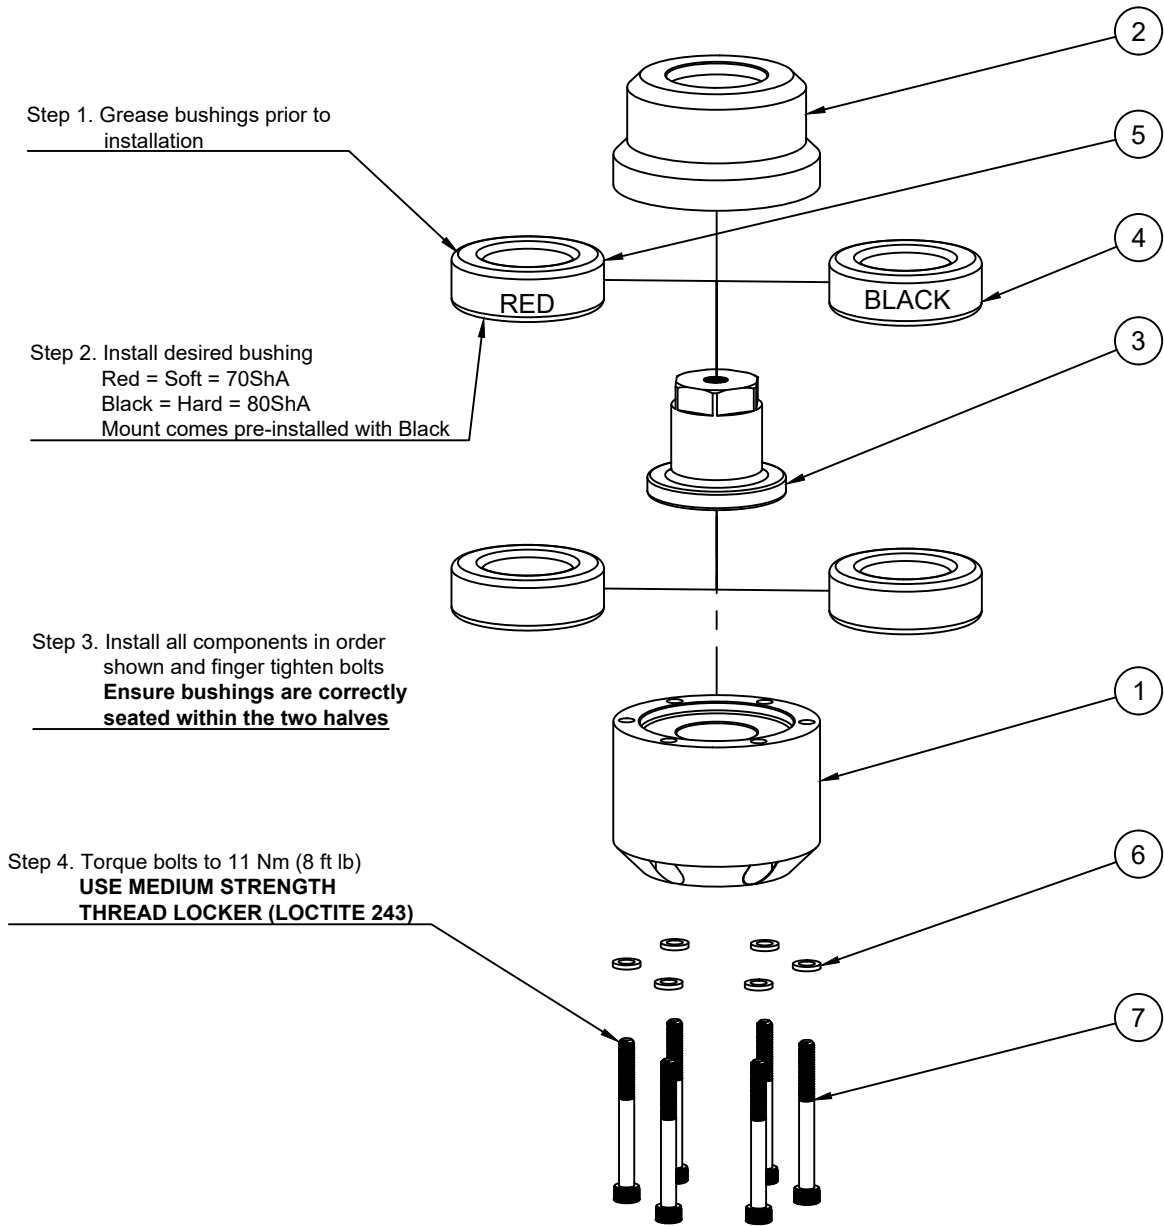

Z34X-PUMT

1/2

7	6	M6 x 1.0 x 60 Bolt	Steel
6	6	M6 Washer	Steel
5	2	RED Bushing Soft	Polyurethane ShA70
4	2	BLACK Bushing Hard	Polyurethane ShA80
3	1	370 Upper Body	Aluminium 6061-T6
2	1	370 Top Cap	Aluminium 6061-T6
1	1	370 Lower Body	Aluminium 6061-T6
Item	Qty	Description	Material
Parts List			

Z34X-PUMT

2/2

7	1	M12 x 1.75 NYLOCK NUT
6	1	M12 WASHER
5	1	M12 x 1.75 x 50 STUD
4	1	M10 x 1.5 NYLOCK NUT
3	1	M10 WASHER
2	1	M10 x 1.5 x 50 STUD
1	1	370Z PU ENGINE MOUNT
Item	Qty	Part Name
Part List		

gktech
.com